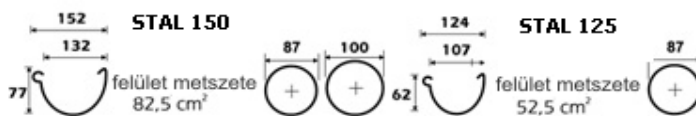

Galeco STAL rendszer átmérői

Az ereszcsatorna hossza:

A 125-ös: 3m/szál 150-es: 3m ill. 4m/szál

A lefolyócső hossza - 3 m

* csak rendelésre kapható

Kiegészítő információk:

Gyártási ország: Lengyelország
 Műbizonylatok: ISO 9001, EN 607, EN 612
 STAL garancia: 35 év